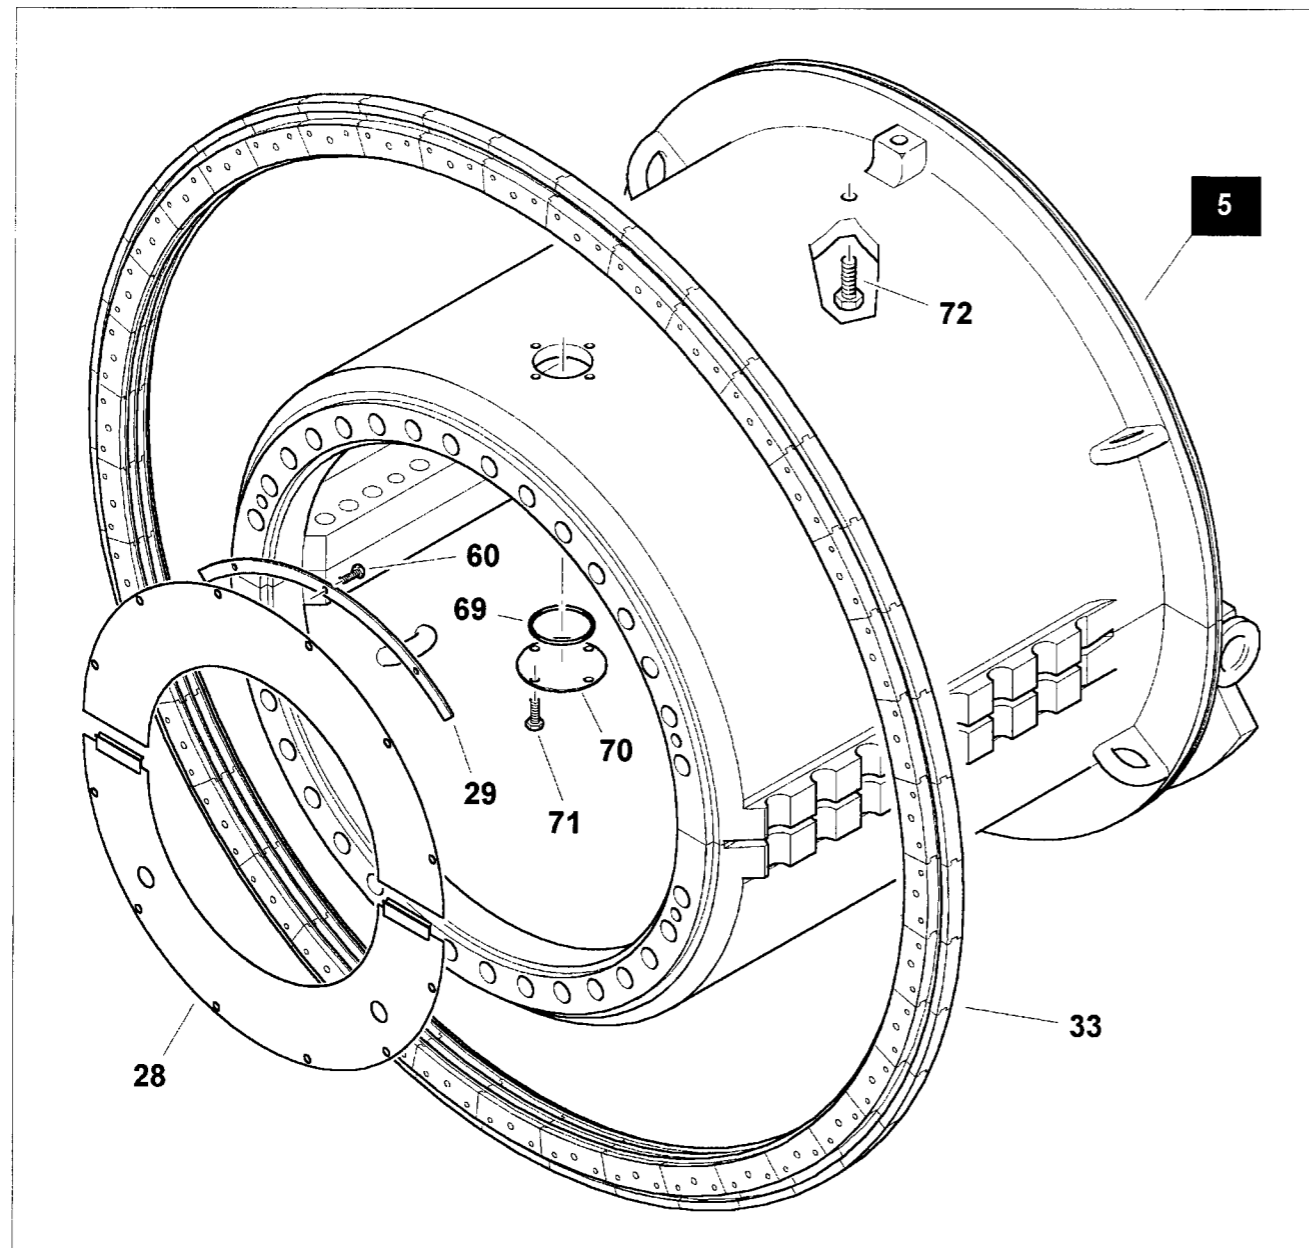

REV. REV.	DESCRIZIONE DESCRIPTION	Nuovo Pignone FIRENZE	TITOLO - TITLE TURBINE EXHAUST CASING	ITEM 0709 N 0709-0607600	LING.-LANG. A TAV.-SH. 1/2
--------------	----------------------------	---------------------------------	--	--------------------------------	-------------------------------------

REV. REV.	DESCRIZIONE DESCRIPTION	Nuovo Pignone FIRENZE	TITOLO - TITLE TURBINE EXHAUST CASING	ITEM 0709	LING.-LANG. A
				N 0709-0607600	TAV.-SH. 2/2