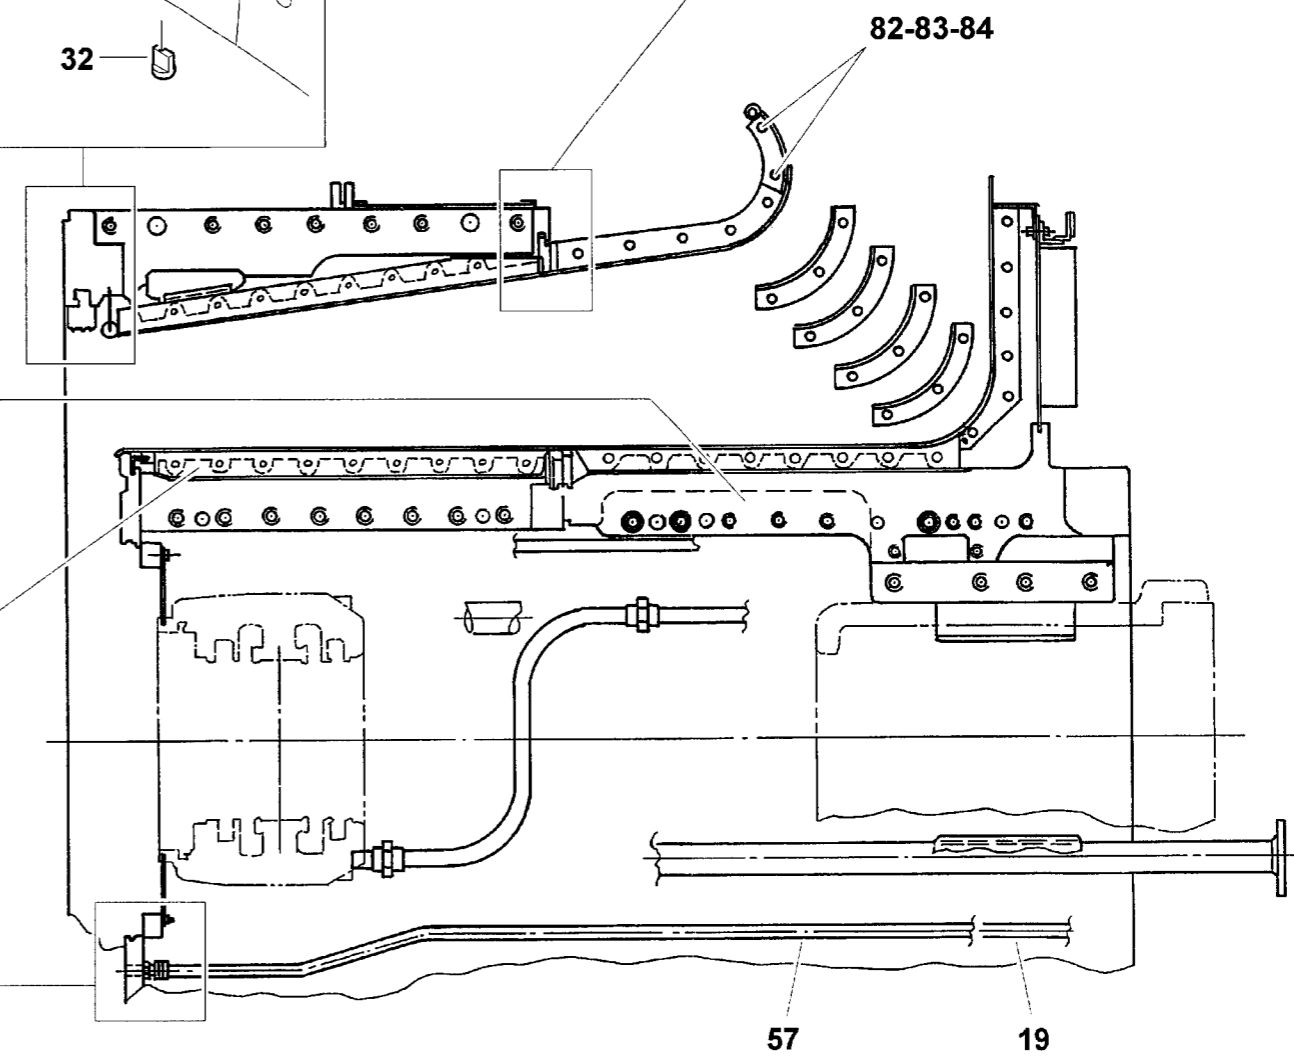

REV. REV.	DESCRIZIONE DESCRIPTION	Nuovo Pignone FIRENZE	TITOLO - TITLE TURBINE EXHAUST CASING	ITEM 0709 N 0709-0607600	LING.-LANG. A TAV.-SH. 1/2
--------------	----------------------------	---------------------------------	--	--------------------------------	-------------------------------------

REV. REV.	DESCRIZIONE DESCRIPTION	Nuovo Pignone FIRENZE	TITOLO - TITLE TURBINE EXHAUST CASING	ITEM 0709	LING.-LANG. A
				N 0709-0607600	TAV.-SH. 2/2