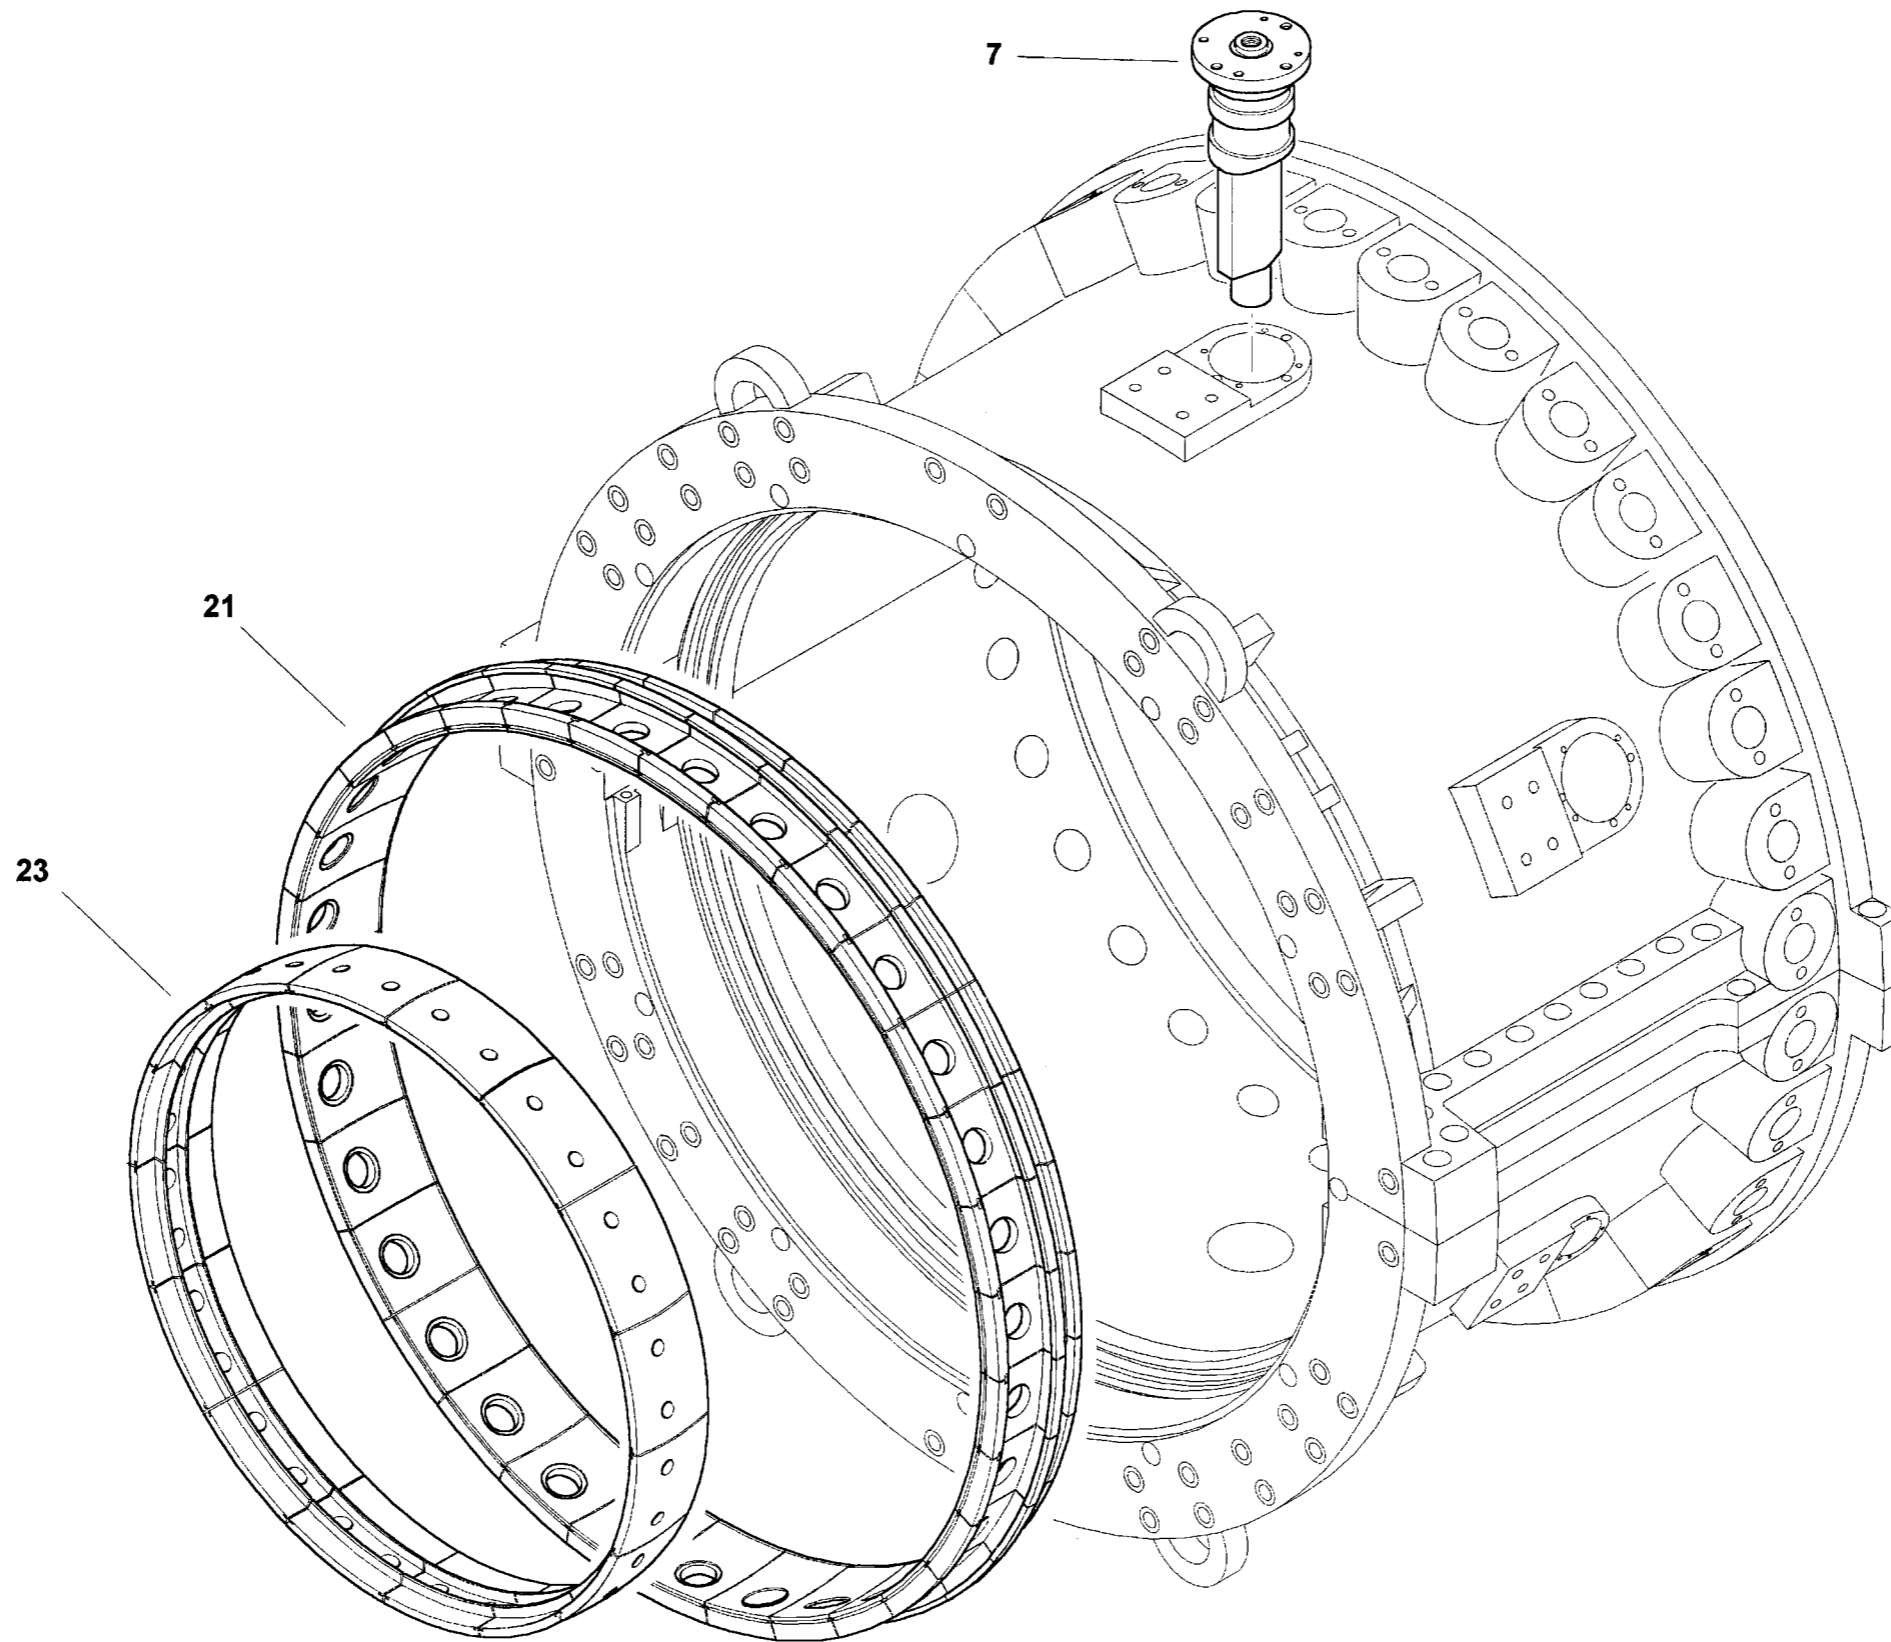

REV. REV.	DESCRIZIONE DESCRIPTION	Nuovo Pignone FIRENZE	TITOLO - TITLE TURBINE CASING ASSEMBLY	ITEM 0705	LING.-LANG. A
				N 0705-0605471	TAV.-SH. 1/3

<table border="1"> <tr> <td>REV.</td> <td>DESCRIZIONE</td> </tr> <tr> <td>REV.</td> <td>DESCRIPTION</td> </tr> </table>	REV.	DESCRIZIONE	REV.	DESCRIPTION	<p>Nuovo Pignone FIRENZE</p>	<p>TITOLO - TITLE TURBINE CASING ASSEMBLY</p>	<p>ITEM 0705</p>	<p>LING.-LANG. A</p>
REV.	DESCRIZIONE							
REV.	DESCRIPTION							
			<p>N 0705-0605471</p>	<p>TAV.-SH. 2/3</p>				

		Nuovo Pignone FIRENZE	TITOLO - TITLE TURBINE CASING ASSEMBLY	ITEM 0705 N 0705-0605471	LING.-LANG. A TAV.-SH. 3/3
--	--	---------------------------------	---	--------------------------------	-------------------------------------