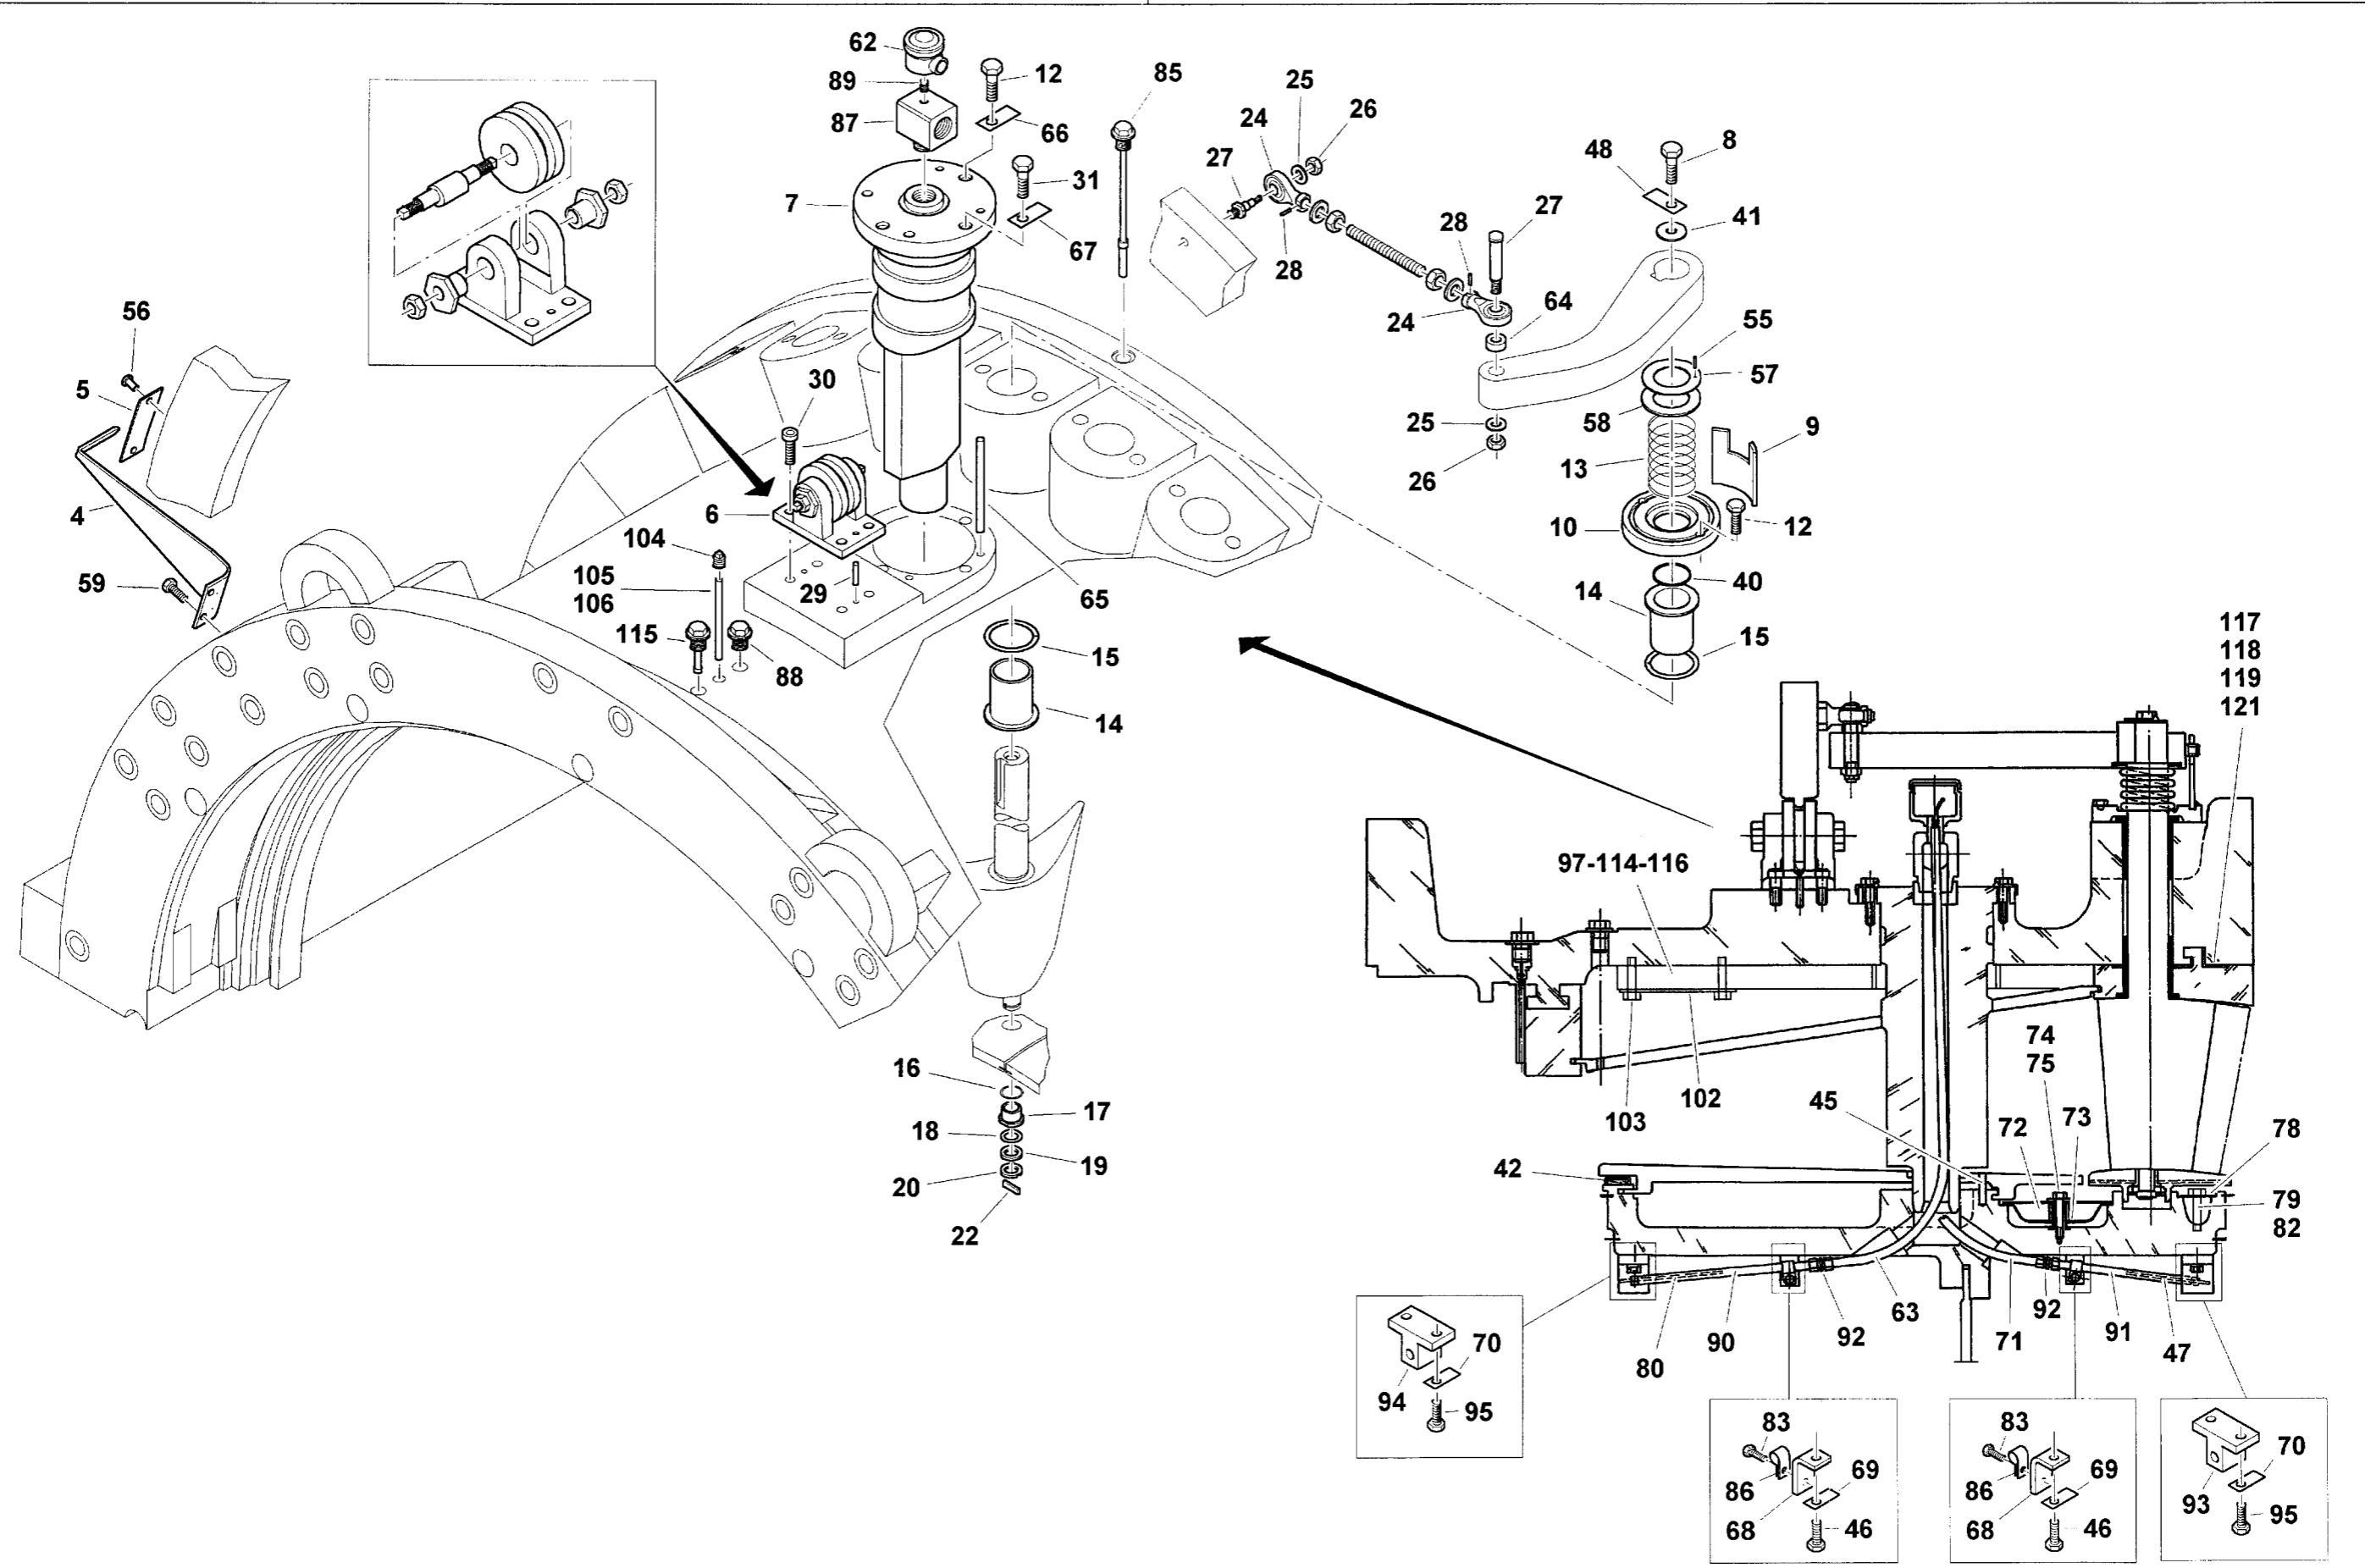

REV. REV.	DESCRIZIONE DESCRIPTION	Nuovo Pignone FIRENZE	TITOLO - TITLE TURBINE CASING ASSEMBLY	ITEM 0705	LING.-LANG. A
				N 0705-0605471	TAV.-SH. 1/3

<table border="1"> <tr> <td>REV.</td> <td>DESCRIZIONE</td> </tr> <tr> <td>REV.</td> <td>DESCRIPTION</td> </tr> </table>	REV.	DESCRIZIONE	REV.	DESCRIPTION	<p>Nuovo Pignone FIRENZE</p>	<p>TITOLO - TITLE TURBINE CASING ASSEMBLY</p>	<p>ITEM 0705</p>	<p>LING.-LANG. A</p>
REV.	DESCRIZIONE							
REV.	DESCRIPTION							
			<p>N 0705-0605471</p>	<p>TAV.-SH. 2/3</p>				

		Nuovo Pignone FIRENZE	TITOLO - TITLE TURBINE CASING ASSEMBLY	ITEM 0705 N 0705-0605471	LING.-LANG. A TAV.-SH. 3/3
--	--	---------------------------------	---	--------------------------------	-------------------------------------